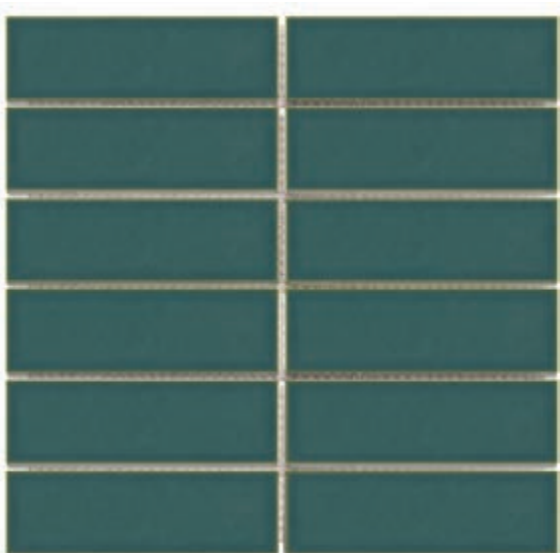

# BARCELONA RECTANGLE GLAZED PORCELAIN

*New in 2023!*

AF45051 Glossy White 45x145

AM45010 Matt White 45x145

AF45125 Glossy Turquoise 45x145

AF45200 Glossy Cafe Latte 45x145

AF45525 Glossy Forest Green 45x145