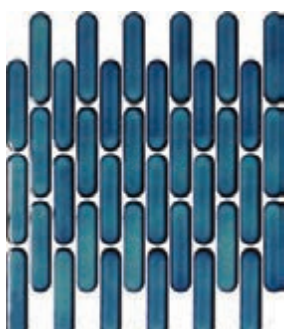

## SEVILLA KIT-KAT OVAL FINGERS GLOSSY & MATT PORCELAIN 23X98

SEO23100 White Glossy

SEO23325 Grey Blue Speckle

SEO23078 Pink Glossy

SEO23525 Light Green

SEO23625 Azure Blue Speckle

SEO23925 Black Matt

SEO23140 White Matt