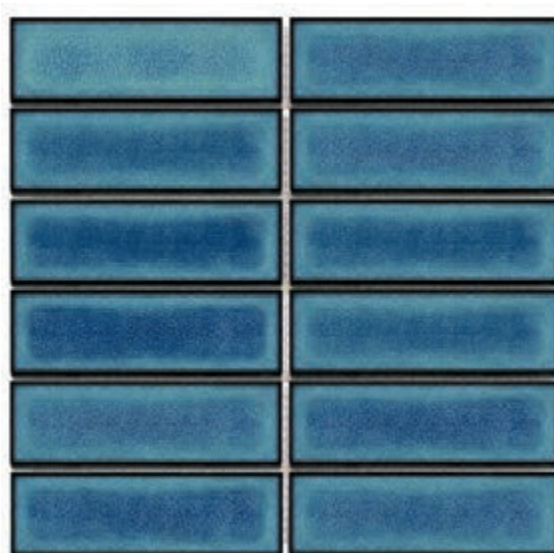

# BARCELONA RECTANGLE GLAZED PORCELAIN

*New in 2023!*

AF45051 Glossy White 45x145

AM45010 Matt White 45x145

AF45125 Glossy Turquoise 45x145

AF45200 Glossy Cafe Latte 45x145

AF45525 Glossy Forest Green 45x145