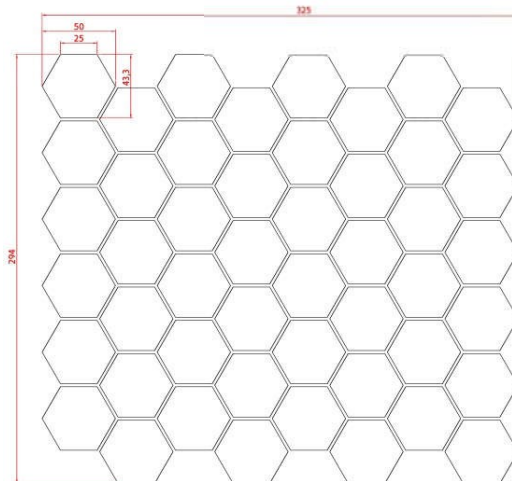

Descripción:
Description:
Description:

**Mosaico vítreo coloreado.
Colored Glass Mosaic .
Mosaïque de verre coloré.**

Acabado:
Finished:
Fini:

**Fibra
Fiber
Fibre**

Formato:
Size:
Format:

Propiedades:
Properties:
Propiétés: